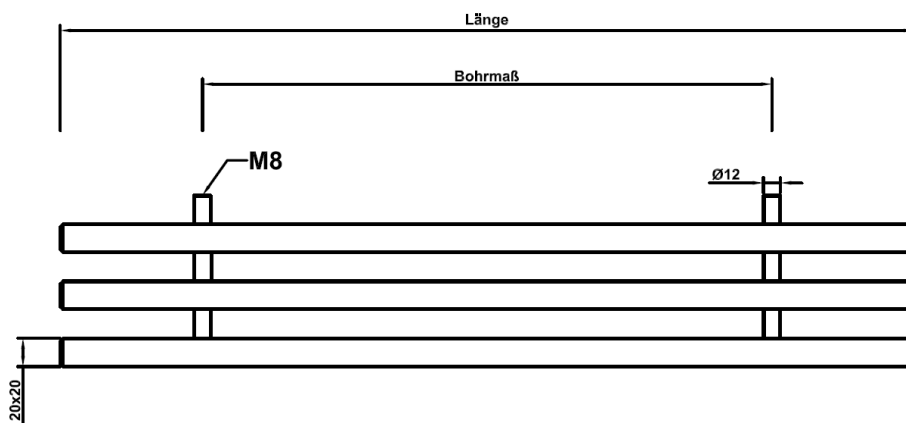

Taschenablage **TA500**

Edelstahl Feinschliff

Ablagestäbe 20x20mm Zwei Träger Ø 12mm			
	Länge	Bohrmaß	Artikel-Nr.
TA500	450 mm	300 mm	030 - 0020
	600 mm	400 mm	030 - 0021
	750 mm	500 mm	030 - 0022