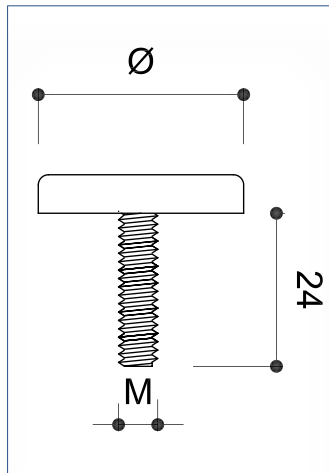

# Zierschrauben

## BS10 / BS15 / BS20

36

	Ø	Gewinde / L	Artikel-Nr.
<b>BS10</b>	16 mm	M6 / 24 mm	020 - 0067
	22 mm	M6 / 24 mm	020 - 0068
	30 mm	M8 / 24 mm	020 - 0069
	38 mm	M10 / 24 mm	020 - 0070

	Ø	Gewinde / L	Artikel-Nr.
<b>BS15</b>	22 mm	M6 / 24 mm	020 - 0071
	30 mm	M8 / 24 mm	020 - 0072
	38 mm	M10 / 24 mm	020 - 0073

	Ø	Gewinde / L	Artikel-Nr.
<b>BS20</b>	20 mm	M6 / 24 mm	020 - 0074
	30 mm	M8 / 24 mm	020 - 0075
	38 mm	M10 / 24 mm	020 - 0076