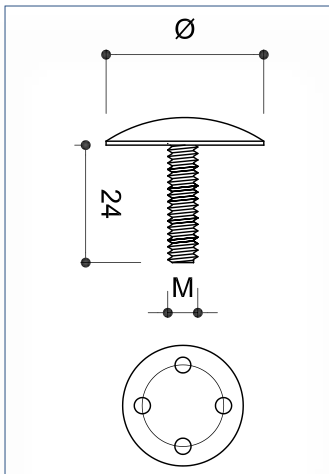

## BS10 / BS15 / BS20

36

	Ø	Gewinde / L	Artikel-Nr.
<b>BS10</b>	16 mm	M6 / 24 mm	020 - 0067
	22 mm	M6 / 24 mm	020 - 0068
	30 mm	M8 / 24 mm	020 - 0069
	38 mm	M10 / 24 mm	020 - 0070

	Ø	Gewinde / L	Artikel-Nr.
<b>BS15</b>	22 mm	M6 / 24 mm	020 - 0071
	30 mm	M8 / 24 mm	020 - 0072
	38 mm	M10 / 24 mm	020 - 0073

	Ø	Gewinde / L	Artikel-Nr.
<b>BS20</b>	20 mm	M6 / 24 mm	020 - 0074
	30 mm	M8 / 24 mm	020 - 0075
	38 mm	M10 / 24 mm	020 - 0076