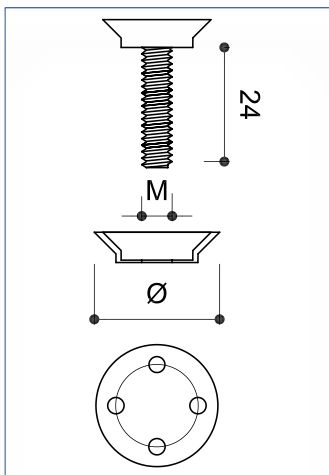

## BS10 / BS15 / BS20

36

	Ø	Gewinde / L	Artikel-Nr.
<b>BS10</b>	16 mm	M6 / 24 mm	020 - 0067
	22 mm	M6 / 24 mm	020 - 0068
	30 mm	M8 / 24 mm	020 - 0069
	38 mm	M10 / 24 mm	020 - 0070

	Ø	Gewinde / L	Artikel-Nr.
<b>BS15</b>	22 mm	M6 / 24 mm	020 - 0071
	30 mm	M8 / 24 mm	020 - 0072
	38 mm	M10 / 24 mm	020 - 0073

	Ø	Gewinde / L	Artikel-Nr.
<b>BS20</b>	20 mm	M6 / 24 mm	020 - 0074
	30 mm	M8 / 24 mm	020 - 0075
	38 mm	M10 / 24 mm	020 - 0076