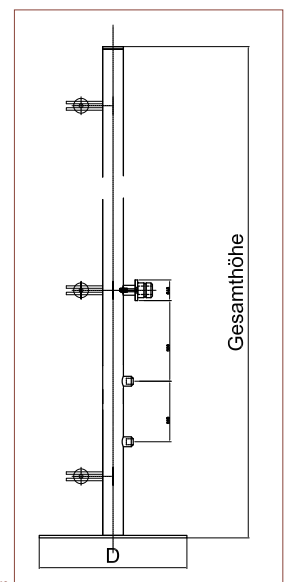

Sonderepfosten