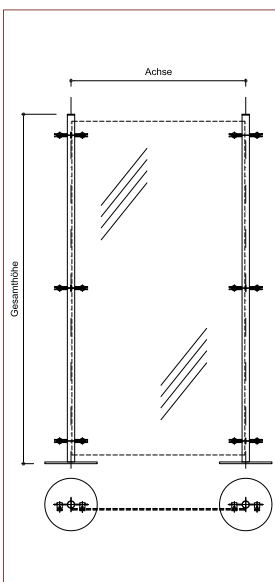

Geländersystem EASY 2

Easy 2 System dient als Absperrung mit Sichtschutz aus Glas ;
maximale Höhe 3000 mm ; Sonderecken auf Anfrage.

71

Pfosten Geländersystem Easy 2 Edelstahl Rohr \varnothing 42,4 mm Glasbohrung \varnothing 14 mm

Höhe	Bezeichnung	Artikel-Nr.
1000 mm	Mittelpfosten 180°	061 - 0001
1000 mm	Eckpfosten 90°	061 - 0002
1000 mm	Eckpfosten 135°	061 - 0003
1000 mm	Endpfosten	061 - 0004

2000 mm	Mittelpfosten 180°	061 - 0005
2000 mm	Eckpfosten 90°	061 - 0006
2000 mm	Eckpfosten 135°	061 - 0007
2000 mm	Endpfosten	061 - 0008

Sonderepfosten für den Übergang von Easy 2 auf Easy 1 Als Mittelpfosten, Eckpfosten Bitte um Winkelangabe bei Bestellung

Bezeichnung	Artikel-Nr.
Als Mittelpfosten, Eckpfosten oder Sonderpfosten. Für die Eckpfosten bitten wir um Winkelangabe bei Bestellung.	061 - 0009
Verbindungsstück zur Aufdopplung von 2000 mm auf 3000 mm	061 - 0010