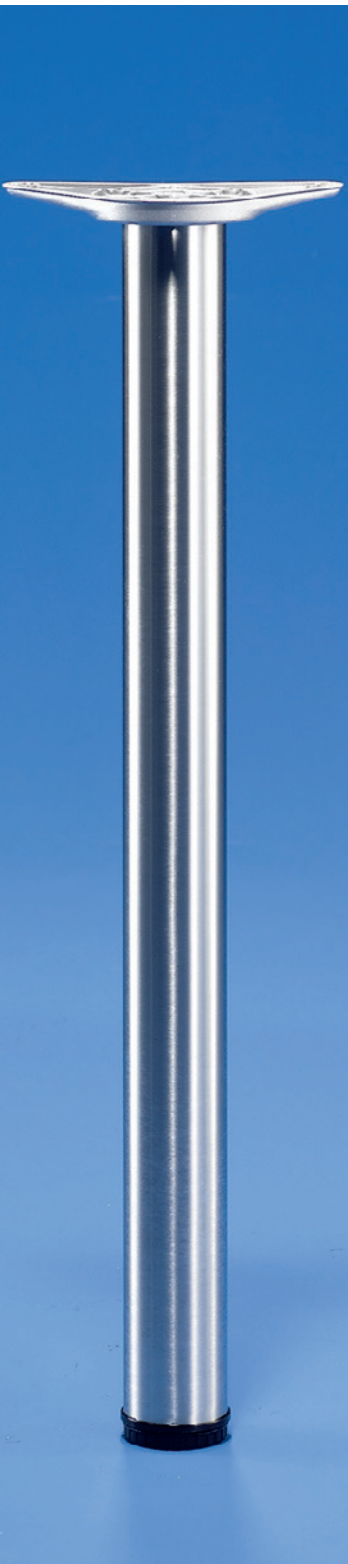

Tischbeinserien

TR110

52

Edelstahl geschliffen

Tischbeinserie

TR100 sechs Bestellversionen

Edelstahl Tischbein mit Höhenausgleich in PVC schwarz

TR110 mit Befestigungsplatte in Aluguß

Ø	Höhe	Artikel-Nr.
60 mm	470 mm	041 - 0023
60 mm	690 mm	041 - 0024
60 mm	880 mm	040 - 0025

TR110 Edelstahlplatte zur Glasverklebung

60 mm	470 mm	041 - 0026
60 mm	690 mm	041 - 0027
60 mm	880 mm	040 - 0028