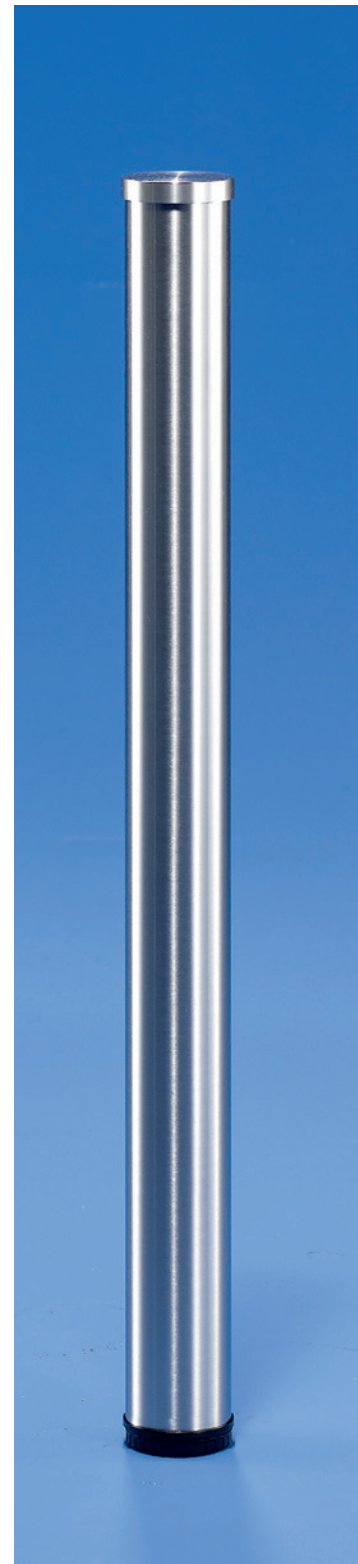

Tischbeinserien

TR110

52

Edelstahl geschliffen

Tischbeinserie

TR100 sechs Bestellversionen

Edelstahl Tischbein mit Höhenausgleich in PVC schwarz

TR110 mit Befestigungsplatte in Aluguß

Ø	Höhe	Artikel-Nr.
60 mm	470 mm	041 - 0023
60 mm	690 mm	041 - 0024
60 mm	880 mm	040 - 0025

TR110 Edelstahlplatte zur Glasverklebung

60 mm	470 mm	041 - 0026
60 mm	690 mm	041 - 0027
60 mm	880 mm	040 - 0028