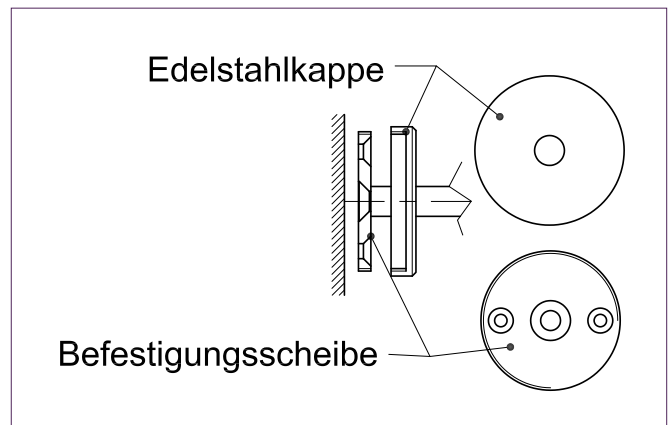

Befestigungssets

44

Edelstahl Feinschliff

Befestigungsset 01	
Artikel-Nr.	
Edelstahlscheibe mit Fase $\text{\O} 30 \text{ mm}$ ink. Schraube M8 x 30 mm Befestigung von hinten	030 - 0013

Befestigungsset 02	
Artikel-Nr.	
Set für Frontmontage Scheibe mit Außengewinde; Edelstahlkappe feingedreht mit Innengewinde; Durchmesser 60 mm	030 - 0014

Taschenablagen

Befestigungssets

Edelstahl Feinschliff

45

Befestigungsset 03	
Artikel-Nr.	
Edelstahlscheibe \varnothing 50 x 5 mm 2 x Bohrung im Teilkreis zur Frontmontage	030 - 0015