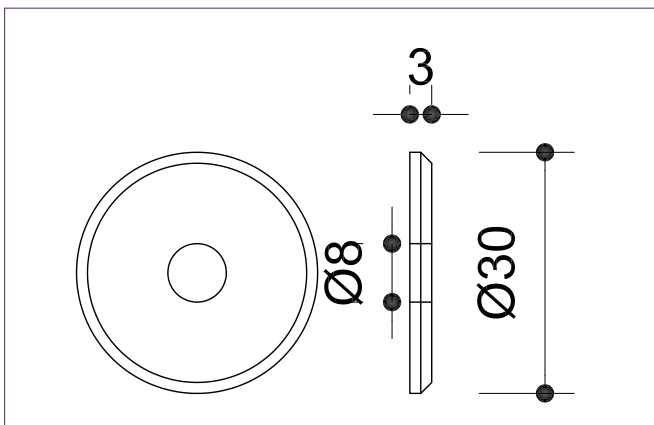

Taschenablagen

TA300

42

Edelstahl Feinschliff

Ablagestäbe Ø 20 mm
Zwei Träger Ø 12 mm

	Länge	Bohrmaß	Artikel-Nr.
TA300	450 mm	150 mm	030 - 0007
	600 mm	250 mm	030 - 0008
	750 mm	350 mm	030 - 0009

Taschenablagen

Befestigungssets

44

Edelstahl Feinschliff

Befestigungsset 01	
Artikel-Nr.	
Edelstahlscheibe mit Fase $\text{\O} 30 \text{ mm}$ ink. Schraube M8 x 30 mm Befestigung von hinten	030 - 0013

Befestigungsset 02	
Artikel-Nr.	
Set für Frontmontage Scheibe mit Außengewinde; Edelstahlkappe feingedreht mit Innengewinde; Durchmesser 60 mm	030 - 0014

Taschenablagen

Befestigungssets

Edelstahl Feinschliff

45

Befestigungsset 03	
Artikel-Nr.	
Edelstahlscheibe \varnothing 50 x 5 mm 2 x Bohrung im Teilkreis zur Frontmontage	030 - 0015