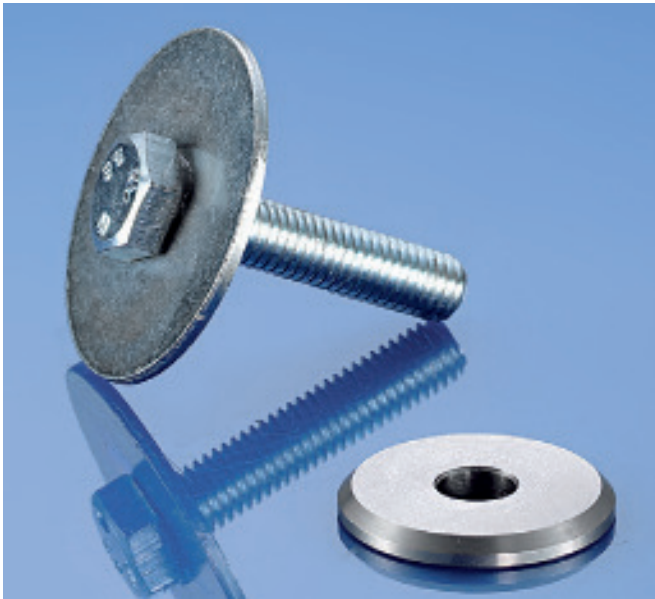

Taschenablagen

TA300

42

Edelstahl Feinschliff

Ablagestäbe Ø 20 mm
Zwei Träger Ø 12 mm

	Länge	Bohrmaß	Artikel-Nr.
TA300	450 mm	150 mm	030 - 0007
	600 mm	250 mm	030 - 0008
	750 mm	350 mm	030 - 0009

Taschenablagen

Befestigungssets

44

Edelstahl Feinschliff

Befestigungsset 01	
Artikel-Nr.	
Edelstahlscheibe mit Fase $\text{\O} 30 \text{ mm}$ ink. Schraube M8 x 30 mm Befestigung von hinten	030 - 0013

Befestigungsset 02	
Artikel-Nr.	
Set für Frontmontage Scheibe mit Außengewinde; Edelstahlkappe feingedreht mit Innengewinde; Durchmesser 60 mm	030 - 0014

Taschenablagen

Befestigungssets

Edelstahl Feinschliff

45

Befestigungsset 03	
Artikel-Nr.	
Edelstahlscheibe \varnothing 50 x 5 mm 2 x Bohrung im Teilkreis zur Frontmontage	030 - 0015