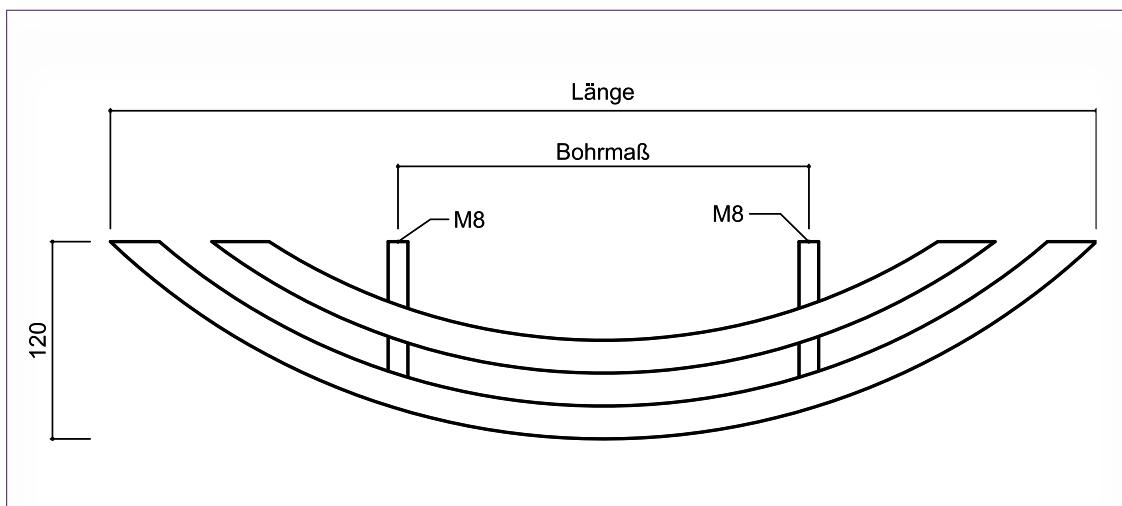

Taschenablagen

TA300

42

Edelstahl Feinschliff

Ablagestäbe Ø 20 mm
Zwei Träger Ø 12 mm

	Länge	Bohrmaß	Artikel-Nr.
TA300	450 mm	150 mm	030 - 0007
	600 mm	250 mm	030 - 0008
	750 mm	350 mm	030 - 0009

Taschenablagen

Befestigungssets

44

Edelstahl Feinschliff

Befestigungsset 01	
Artikel-Nr.	
Edelstahlscheibe mit Fase $\text{\O} 30 \text{ mm}$ ink. Schraube M8 x 30 mm Befestigung von hinten	030 - 0013

Befestigungsset 02	
Artikel-Nr.	
Set für Frontmontage Scheibe mit Außengewinde; Edelstahlkappe feingedreht mit Innengewinde; Durchmesser 60 mm	030 - 0014