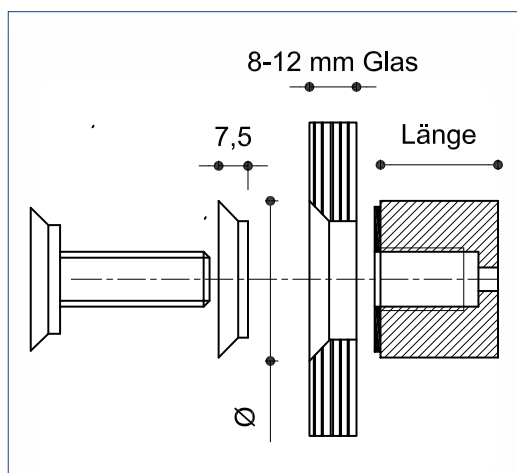

Glasbohrung Ø 18 mm		
Ø	Länge	Artikel-Nr.
30 mm	20 mm	020 - 0023
30 mm	25 mm	020 - 0024
30 mm	30 mm	020 - 0025
30 mm	40 mm	020 - 0026

Glasbohrung Ø 20 mm		
Ø	Länge	Artikel-Nr.
38 mm	20 mm	020 - 0027
38 mm	25 mm	020 - 0028
38 mm	30 mm	020 - 0029
38 mm	40 mm	020 - 0030

Schildbefestigungen

SB20

34

Glasbohrung \varnothing 14 mm
Plattenstärke 8-12 mm
Senkung 3 x 45°

\varnothing	Länge	Artikel-Nr.
20 mm	20 mm	020 - 0031
20 mm	25 mm	020 - 0032
20 mm	30 mm	020 - 0033
20 mm	40 mm	020 - 0034

Glasbohrung \varnothing 20 mm
Plattenstärke 8-12 mm
Senkung 5 x 45°

\varnothing	Länge	Artikel-Nr.
30 mm	20 mm	020 - 0035
30 mm	25 mm	020 - 0036
30 mm	30 mm	020 - 0037
30 mm	40 mm	020 - 0038

Glasbohrung \varnothing 30 mm
Plattenstärke 8-12 mm
Senkung 5 x 45°

\varnothing	Länge	Artikel-Nr.
40 mm	20 mm	020 - 0039
40 mm	25 mm	020 - 0040
40 mm	30 mm	020 - 0041
40 mm	40 mm	020 - 0042