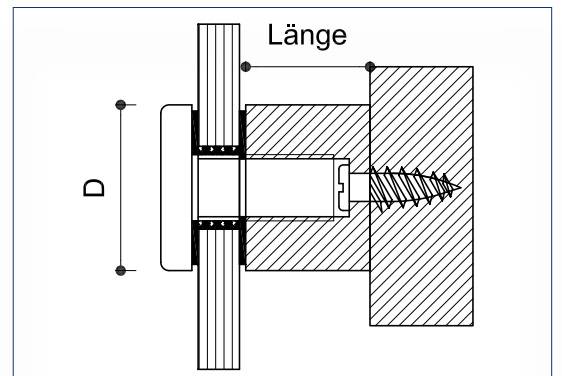

Schildbefestigungen

SB10

32

Plattenstärke 6-10 mm

Glasbohrung Ø 12 mm		
Ø	Länge	Artikel-Nr.
16 mm	15 mm	020 - 0001
16 mm	20 mm	020 - 0002
16 mm	25 mm	020 - 0003

Glasbohrung Ø 14 mm		
Ø	Länge	Artikel-Nr.
22 mm	20 mm	020 - 0004
22 mm	25 mm	020 - 0005
22 mm	30 mm	020 - 0006
22 mm	40 mm	020 - 0007

Glasbohrung Ø 18 mm		
Ø	Länge	Artikel-Nr.
30 mm	20 mm	020 - 0008
30 mm	25 mm	020 - 0009
30 mm	30 mm	020 - 0010
30 mm	40 mm	020 - 0011

Glasbohrung Ø 20 mm		
Ø	Länge	Artikel-Nr.
38 mm	20 mm	020 - 0012
38 mm	25 mm	020 - 0013
38 mm	30 mm	020 - 0014
38 mm	40 mm	020 - 0015

Schildbefestigungen SB15

Plattenstärke 6-10 mm

33

Glasbohrung Ø 12 mm		
Ø	Länge	Artikel-Nr.
16 mm	15 mm	020 - 0016
16 mm	20 mm	020 - 0017
16 mm	25 mm	020 - 0018

Glasbohrung Ø 14 mm		
Ø	Länge	Artikel-Nr.
22 mm	20 mm	020 - 0019
22 mm	25 mm	020 - 0020
22 mm	30 mm	020 - 0021
22 mm	40 mm	020 - 0022

Glasbohrung Ø 18 mm		
Ø	Länge	Artikel-Nr.
30 mm	20 mm	020 - 0023
30 mm	25 mm	020 - 0024
30 mm	30 mm	020 - 0025
30 mm	40 mm	020 - 0026

Glasbohrung Ø 20 mm		
Ø	Länge	Artikel-Nr.
38 mm	20 mm	020 - 0027
38 mm	25 mm	020 - 0028
38 mm	30 mm	020 - 0029
38 mm	40 mm	020 - 0030