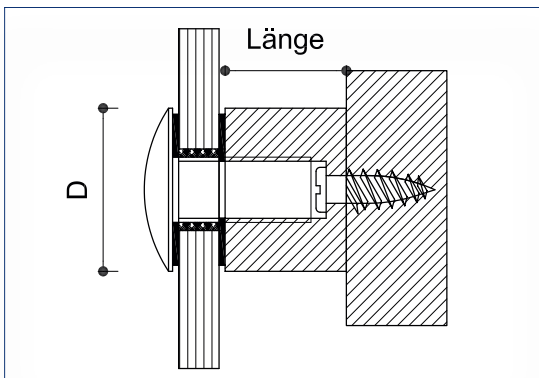

Schildbefestigungen

SB10

32

Plattenstärke 6-10 mm

Glasbohrung Ø 12 mm		
Ø	Länge	Artikel-Nr.
16 mm	15 mm	020 - 0001
16 mm	20 mm	020 - 0002
16 mm	25 mm	020 - 0003

Glasbohrung Ø 14 mm		
Ø	Länge	Artikel-Nr.
22 mm	20 mm	020 - 0004
22 mm	25 mm	020 - 0005
22 mm	30 mm	020 - 0006
22 mm	40 mm	020 - 0007

Glasbohrung Ø 18 mm		
Ø	Länge	Artikel-Nr.
30 mm	20 mm	020 - 0008
30 mm	25 mm	020 - 0009
30 mm	30 mm	020 - 0010
30 mm	40 mm	020 - 0011

Glasbohrung Ø 20 mm		
Ø	Länge	Artikel-Nr.
38 mm	20 mm	020 - 0012
38 mm	25 mm	020 - 0013
38 mm	30 mm	020 - 0014
38 mm	40 mm	020 - 0015

Schildbefestigungen SB15

Plattenstärke 6-10 mm

33

Glasbohrung Ø 12 mm		
Ø	Länge	Artikel-Nr.
16 mm	15 mm	020 - 0016
16 mm	20 mm	020 - 0017
16 mm	25 mm	020 - 0018

Glasbohrung Ø 14 mm		
Ø	Länge	Artikel-Nr.
22 mm	20 mm	020 - 0019
22 mm	25 mm	020 - 0020
22 mm	30 mm	020 - 0021
22 mm	40 mm	020 - 0022

Glasbohrung Ø 18 mm		
Ø	Länge	Artikel-Nr.
30 mm	20 mm	020 - 0023
30 mm	25 mm	020 - 0024
30 mm	30 mm	020 - 0025
30 mm	40 mm	020 - 0026

Glasbohrung Ø 20 mm		
Ø	Länge	Artikel-Nr.
38 mm	20 mm	020 - 0027
38 mm	25 mm	020 - 0028
38 mm	30 mm	020 - 0029
38 mm	40 mm	020 - 0030